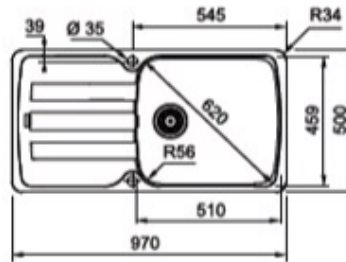

DIMENSIONS

Largeur sans emballage (cm)	59.8
Hauteur de la niche	82-87 cm
Hauteur sans emballage (cm)	81.8
Profondeur sans emballage (cm)	55.0
Profondeur porte ouverte	115.0 cm
Poids sans emballage (kg)	34.50
Largeur avec emballage (cm)	64.4
Hauteur avec emballage (cm)	85.9
Profondeur avec emballage (cm)	66.1
Poids avec emballage (kg)	37.360

COMPARTIMENT RÉFRIGÉRATEUR

Nombre de balconnets larges	3
Nombre de bac à légumes	1
Boîte à œufs	1
Nombre de clayettes verre ajustables	3
Nombre total de clayettes verre	4

DIMENSIONS & LOGISTIQUE

Hauteur sans emballage (cm)	177,5
Largeur sans emballage (cm)	54
Profondeur sans emballage (cm)	54,5
Poids sans emballage (kg)	56
Nomenclature	84181080
Livraison en 40	80
Livraison en 40 ForkLift	60
Livraison en camion à la verticale	92
Hauteur avec emballage (cm)	187
Profondeur avec emballage (cm)	60
Largeur avec emballage (cm)	57,5
Poids avec emballage (kg)	60,8
Livraison en 40 HC ForkLift	60

Beko BCSA285K4SN LH 7519020064

225 kWh/annum

Evier : FRANKE

Finition: Noir mat

PACK NOIR EDITION AZG 611-XL

Dimensions 970 x 500 mm
 Découpe 950 x 480 mm (R27)
 Bassin 510 x 460 x 210 mm

Caisson 600 mm
 Vidage manuel
 Très grande cuve