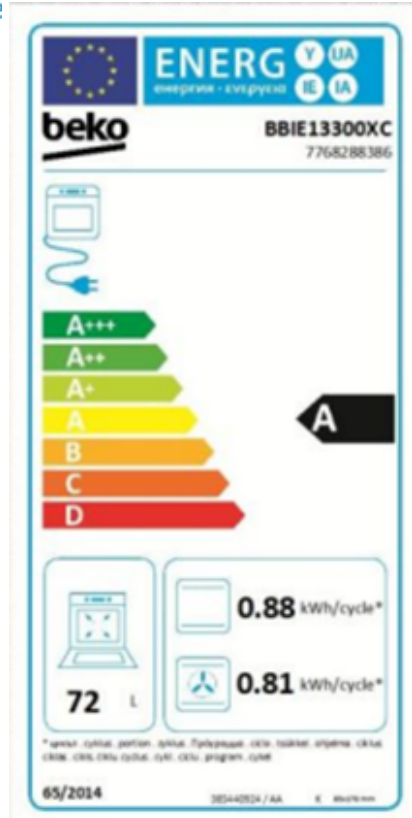

FONCTIONS	
Nombre de fonctions	6 Fonctions
Chaleur Brassée	Oui
Convection naturelle	Oui
Sole	Oui
Préchauffage rapide	Oui
Gril fort	Oui
Gril doux ventilé	Oui

PERFORMANCES	
Classe d'efficacité énergétique	A
Conso convection Naturelle 1 (kWh)	0.88
Puissance totale électrique (kW)	2400 watts [joules / seconde]
Conso.énergie (conv. forcée de l'air) (kWh)	0.81

ACCESSOIRES	
Grille pour gradins amovibles	1
Lèche-frite standard	1

CARACTERISTIQUES	
Type de four	Multifonction - Chaleur brassée
Nombre de vitres	2
Contre-porte	Plein verre (amovible)
Gradins amovibles	5
Éclairage intérieur	1 Lampe halogène (Voûte)
Booster	Oui
Norme type de porte	Ce (Oui)
Type de poignée	BYH1
Type d'ouverture de la porte	Abatant
Type de Gril	Electrique
Ventilateur de refroidissement	Oui
Couleur de l'émail	Noir
Cavité principale - Volume utile (lt)	72

DIMENSIONS	
Profondeur avec emballage (cm)	66.0
Largeur avec emballage (cm)	66.0
Hauteur avec emballage (cm)	65.5
Poids avec emballage (kg)	36.40
Profondeur sans emballage (cm)	56.7
Largeur sans emballage (cm)	59.4
Hauteur sans emballage (cm)	59.5
Poids sans emballage (kg)	34.0

NETTOYAGE	
Parois catalytique fond	Oui
Nettoyage vapeur	Simple
Parois catalytiques latérales	Oui

LOGISTIQUE	
Nomenclature	85166080
Livraison en 40	162
Livraison en 40 ForkLift	162
Livraison en 40 HC ForkLift	213