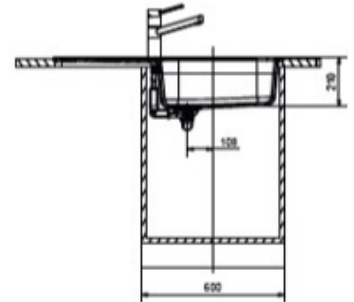

COMPARTIMENT RÉFRIGÉRATEUR

Nombre de balconnets larges	3
Nombre de bac à légumes	1
Boîte à œufs	1
Nombre de clayettes verre ajustables	3
Nombre total de clayettes verre	4

DIMENSIONS & LOGISTIQUE

Hauteur sans emballage (cm)	177,5
Largeur sans emballage (cm)	54
Profondeur sans emballage (cm)	54,5
Poids sans emballage (kg)	56
Nomenclature	84181080
Livraison en 40	80
Livraison en 40 ForkLift	60
Livraison en camion à la verticale	92
Hauteur avec emballage (cm)	187
Profondeur avec emballage (cm)	60
Largeur avec emballage (cm)	57,5
Poids avec emballage (kg)	60,8
Livraison en 40 HC ForkLift	60

Beko BCSA285K4SN LH 7519020064

225 kWh/annum

Evier : FRANKE

Finition: Noir mat

PACK NOIR EDITION AZG 611-XL

Dimensions 970 x 500 mm
 Découpe 950 x 480 mm (R27)
 Bassin 510 x 460 x 210 mm

Caisson 600 mm
 Vidage manuel
 Très grande cuve