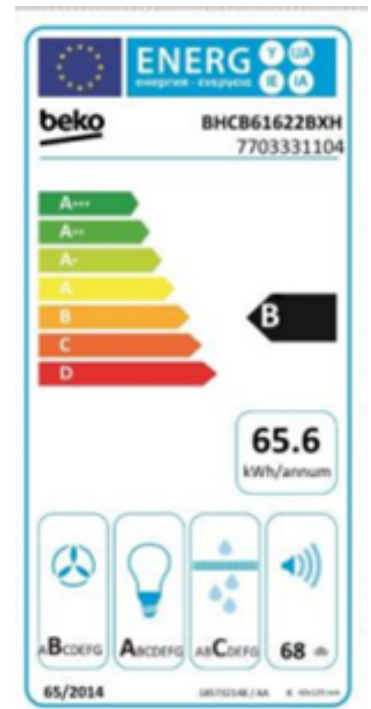

DETAILS TECHNIQUES

Tension (V)	220-240
Fréquence (Hz)	50
Type de prise	Européenne

FONCTIONS & CARACTERISTIQUES

Type de produit	Décor - Box
Largeur de hotte (cm)	60
Type de contrôle	Contrôle mécanique - Bouton
Type d'éclairage	LED
Nombre d'éclairages	2
Puissance des éclairages	3W
Nombre de filtres à graisse	2
Types de filtres à graisse	Métal
Filtres à graisse lavables	Oui
Filtre à charbon	Oui
Clapet anti-retour	Oui
Diamètre sortie d'air	120/150 mm
Deflecteur	en option

DESIGN

Commandes/Afficheur	Commandes
Couleur - Corps	Inox
Couleur - Cheminée	Inox
Matériau - Cheminée	Inox
Matériau - Corps	Inox

DIMENSIONS

Profondeur avec emballage (cm)	66.0
Largeur avec emballage (cm)	43.5
Hauteur avec emballage (cm)	63.0
Poids avec emballage (kg)	16.40
Profondeur sans emballage (cm)	50.5
Largeur sans emballage (cm)	59.8
Hauteur sans emballage (cm)	102.5
Poids sans emballage (kg)	14.0
Hauteur d'installation	65 cm

LOGISTIQUE

Nomenclature	84146000
Livraison en 40	336
Livraison en 40 ForkLift	216
Livraison en camion à la verticale	452
Livraison en 40 HC ForkLift	288

Plaque : BEKO

HII63401MT

| Table de cuisson > 60 cm | 3 Inductions | Tactiles - Centralisées | Noir |

INFORMATIONS

Référence	HII63401MT
Largeur (cm)	60
Code EAN	8690842374340
Origine de fabrication	Turquie
Type de commandes	Contrôle avant tactile
Famille de produit	Table de cuisson > 60 cm
Type de table	Induction

FOYERS

Configuration des foyers	3 Inductions
Zone avant gauche (Max/Boost)	Ø180mm - 2000W
Sécurité Enfant	Oui
Zone arrière gauche (Max/Boost)	Ø145mm - 1600W
Zone droite (Max/Boost)	Ø240mm - 2000/2300W

DETAILS TECHNIQUES

Tension (V)	220 - 240 1N~
Fréquence (Hz)	50
Câble fourni	Standard

DESIGN

Finition	Verre
Couleur	Noir

SECURITE

Arrêt automatique	Oui
Voyant On-Off	Oui
Sécurité anti-débordement	Oui
Sécurité anti-surchauffe	Oui
Sécurité petits ustensiles	Oui
Détection auto. de la casserole	Oui
Sécurité enfant	Oui
Indicateurs de chaleur résiduelle	Oui
Verrouillage des commandes	Oui

COMMANDES

Type de commandes	Tactiles - Centralisées
Minuteurs	Oui
Niveaux de puissance	9

DIMENSIONS

Profondeur avec emballage (cm)	66.0
Largeur avec emballage (cm)	65.0
Hauteur avec emballage (cm)	15.0
Poids avec emballage (kg)	10.20
Profondeur sans emballage (cm)	51.0
Largeur sans emballage (cm)	58.0
Hauteur sans emballage (cm)	5.5
Poids sans emballage (kg)	9.250
Dimensions d'encastrement (cm)	56x49
Installation à fleur	Oui
Installation Simplifiée	Oui

PERFORMANCES

Puissance totale électrique (kW)	5900 watts [joules / seconde]

LOGISTIQUE

Nomenclature	85166050
Livraison en 40	540
Livraison en 40 ForkLift	540
Livraison en 40 HC ForkLift	540